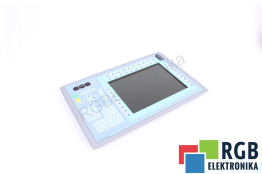

PANEL OPERATORSKI 6AU1300-0DB00-0AA0 SIMOTION P012K SIEMENS ID61761

Używany SIEMENS 6AU1300-0DB00-0AA0
Sprzęt przetestowany i wyczyszczony.
24 miesiące gwarancji
Dedykowany kurier
Wysyłka w 24h

DANE TECHNICZNE

PRODUCENT	SIEMENS
MODEL	6AU1300-0DB00-0AA0
KATEGORIA	Panele operatorskie
WAGA [KG]	5.0

WSPARCIE DOSTĘPNE 24/7
[+48 71 750 09 78](tel:+48717500978)

NAPISZ DO NAS
info@rgbelektronika.pl

STANOWISKO TESTOWE

Dysponujemy opracowanymi przez nas stanowiskami testowymi, dzięki którym sprawdzamy czy urządzenie jest sprawne. To za pomocą tych stanowisk testujemy naprawione urządzenie, na które dajemy później aż 24 miesiące gwarancji, a Ty możesz mieć pewność, że twój sprzęt został naprawiony w serwisie świadczącym usługi najwyższej jakości.